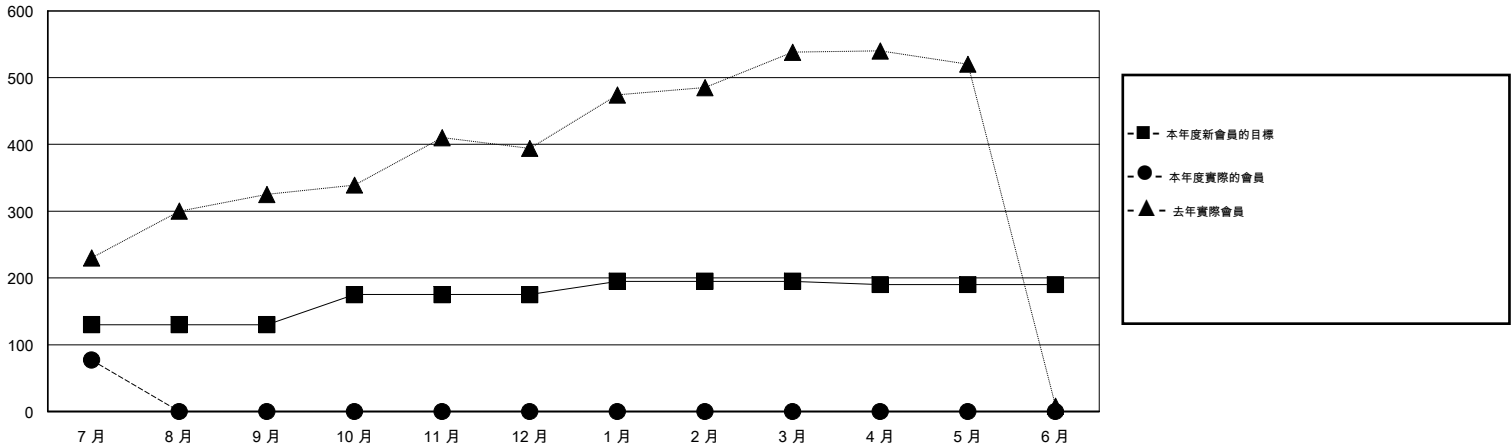

目標和實際會員累積

已取消的分會: 0	33 CLUBS OF 67 增添1位或以上的新會員	性別分佈
放棄的會員		男 1,846 (69.19%)
過世 0		女 822 (30.81%)
分會已取消 0	點擊這裡取得健康評估資料	家庭單位會員 772
其他 83		戶長 348
總計 83		非戶長 424