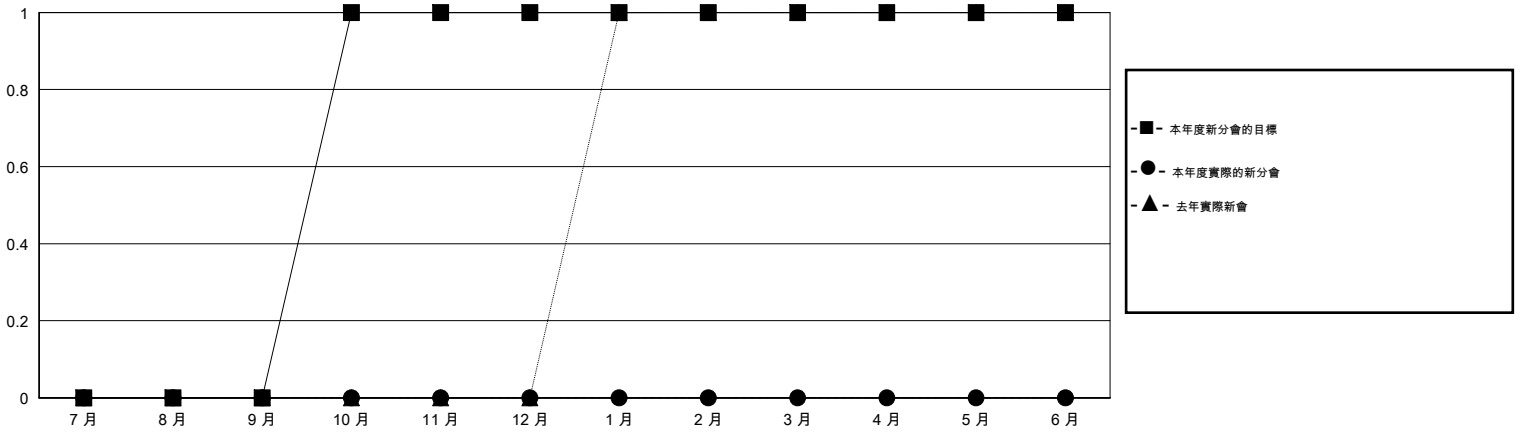

MONTHLY MEMBERSHIP PROGRESS REPORT

District 300 G1

Results as of: 7/31/2016

GMT: PEI-JEN CHEN

地點 REP OF CHINA

GMT憲章區 5

分會				
成果 2016-2017				
季	新分會目標	新會	會員流失的分會	淨增/減
7月/8月/9月	0	0	0	0
10月/11月/12月	1	0	0	0
1月/2月/3月	0	0	0	0
4月/5月/6月	0	0	0	0

位會員@每位須繳				
成果 2016-2017				
季	新會員目標	增加的授證/新會員	退會人數	淨增/減
7月/8月/9月	130	160	83	77
10月/11月/12月	45	0	0	0
1月/2月/3月	20	0	0	0
4月/5月/6月	-5	0	0	0

目標與實際新會累積